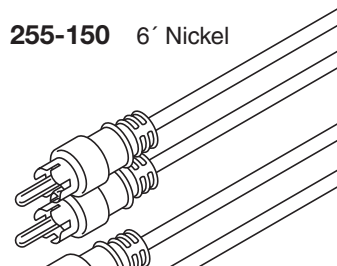

Black

- 255-100** 6' Nickel
- 255-105** 10' Nickel

Black

- 255-118** 25' AWG24 Nickel

Red

White

Red

White

- 255-140** 6' Nickel
- 255-145** 12' Nickel

Red

White

Yellow

Black

Red

White

Yellow

Black

- 255-150** 6' Nickel

Red

White

Red

White

- 255-175** 6' Nickel

Black

Red

White

- 255-244** 3' Nickel
- 255-246** 6' Nickel