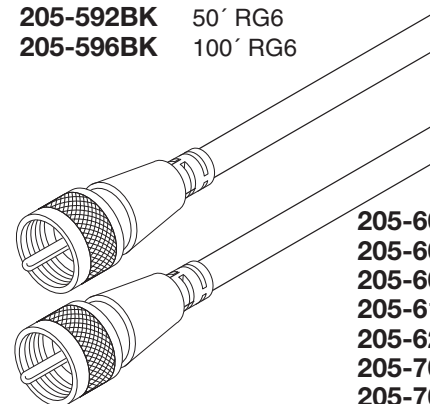

205-580BK	3' RG6
205-582BK	6' RG6
205-586BK	12' RG6
205-590BK	25' RG6
205-592BK	50' RG6
205-596BK	100' RG6