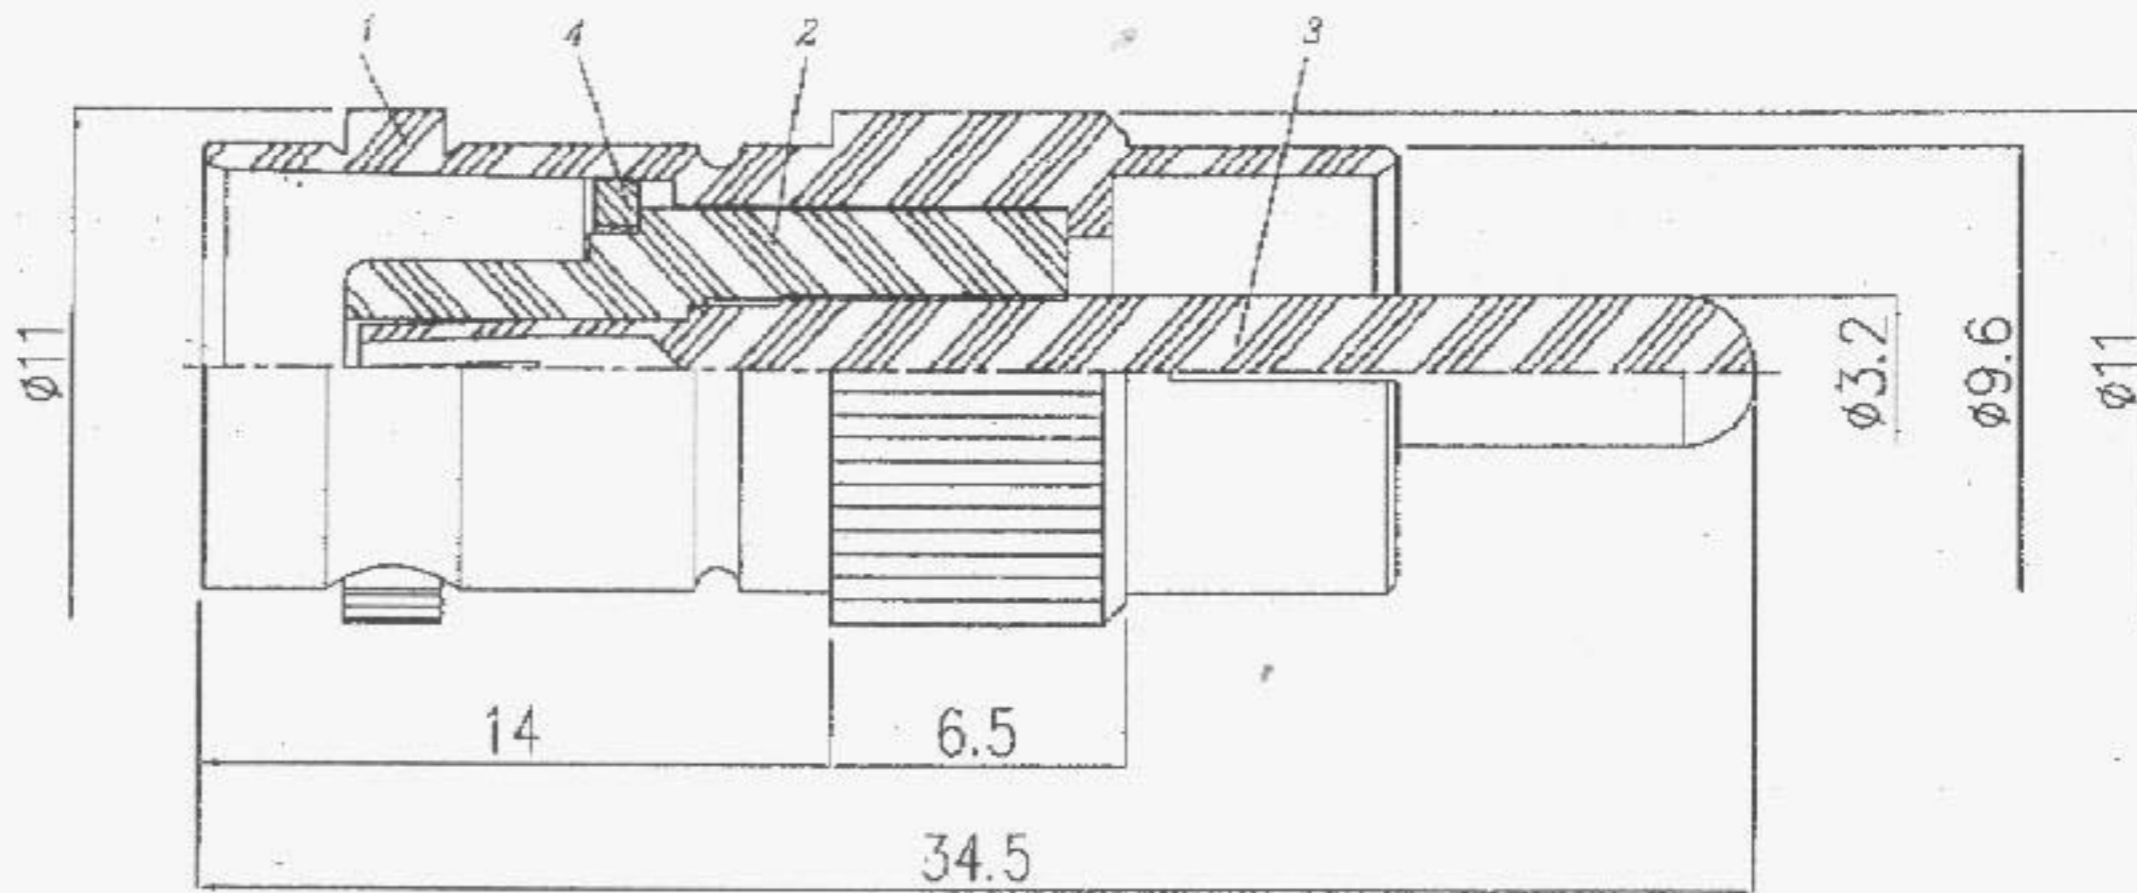

Distributed by:

JAMECO[®]
ELECTRONICS

www.Jameco.com ♦ 1-800-831-4242

The content and copyrights of the attached
material are the property of its owner.

Jameco Part Number 114753

組號 ITEM NO.	RB-312		圖號 DRAWING NO.	.N\RB-312-ROHS		版次 EDITION	A 版	
電鍍 PLATING	NND		日期 DATE	2006 年 02 月 08 日		製圖 DRAWER	Elva	
描述 DESCRIPTION	RCA PLUG TO BNC JACK ADAPTER		單位 UNIT	mm	比例 SCALE	4.2:1		設計 DESIGN
			未註明公差為	+0.05				核定 APPROVED
				-0.00				2/08

NO	DESCRIPTION	QTY	ITEM NO.	MATERIAL	PLATING
1	BODY	1	RB-312	BRASS	NICKEL 100μ" MIN.
2	DIELECTRIC	1	D-060167	DELTRIN	-
3	CENTER PIN	1	RB-312	BRASS	NICKEL 100μ" MIN.
3	PARTS	1	R-08001	BRASS	NICKEL 100μ" MIN.