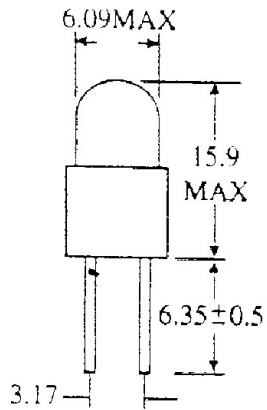

# T 1 3/4 Bi-Pin Base Incandescent Lamps

Jameco Part Number	Industry Lamp Number	Volts (V)	Current (A)	M.S.C.P
210032	7382	14.0	0.08	0.30
210041	7387	28.0	0.04	0.30
210008	7328	6.0	0.20	0.60
141006	7361	5.0	0.06	0.05