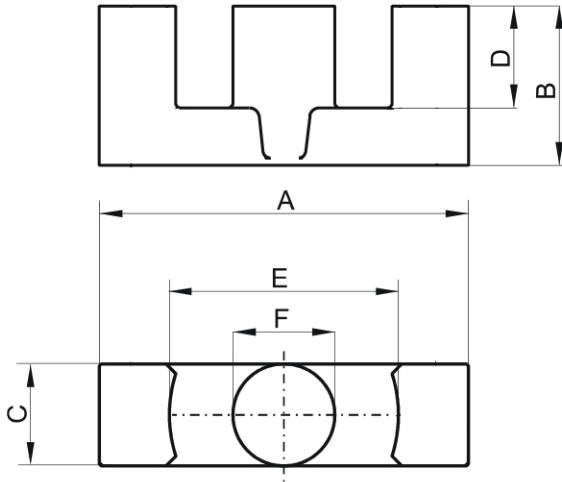

PC40HEER35-030A E1B00232 Jameco SKU 2160665

DIMENSIONS

(mm)	Nominal
A	34.9
B	20.76
C	11.35
D	14.72
E	26.0
F	11.24

AL	
2770	