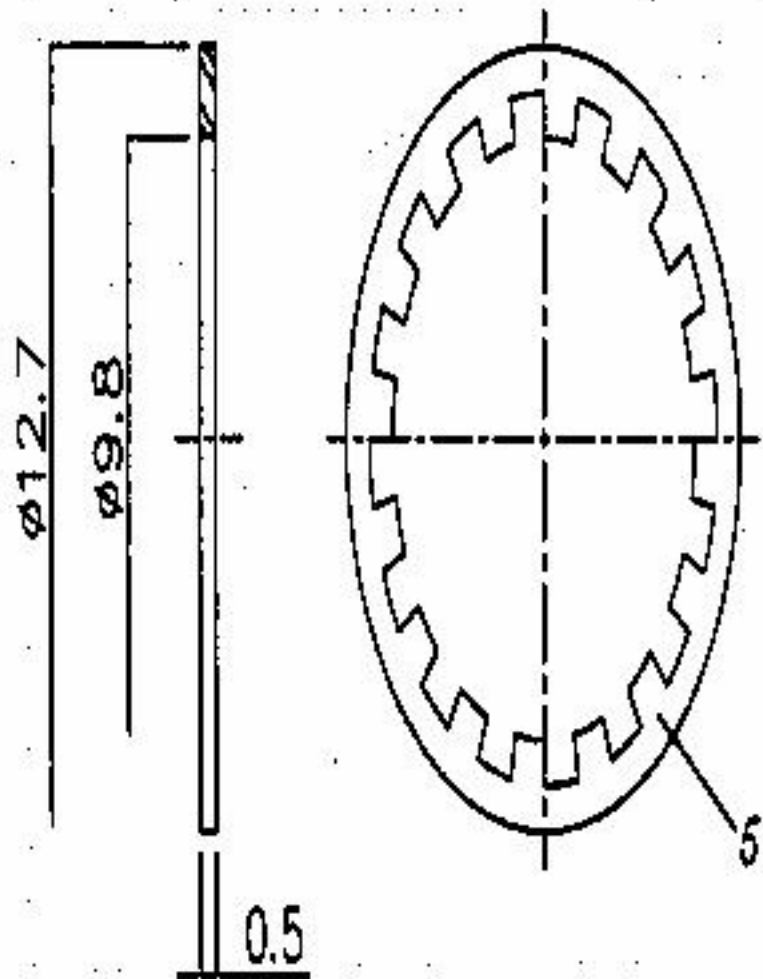

MOUNTING HOLE

TOP WILLING CO., LTD.

編號 ITEM NO.	B-235-1-ROHS		圖號 DRAWING NO.	B-235-1-ROHS		版次 EDITION	B 版	
電鍍 PLATING	NGD (50Ω)		日期 DATE	2007年11月19日		製圖 DRAWER	Lilian	
描述 DESCRIPTION	BNC STRAIGHT BULKHEAD JACK RECEPTACLE		單位 UNIT	mm	比例 SCALE	2.9:1		設計 DESIGN
	公差 TOLERANCE	0-0.5mm ± 0.10mm		0.5-8mm ± 0.20mm	認定 APPROVED	11/19		
		8-30mm ± 0.40mm		30-120mm ± 0.50mm				

NO	DESCRIPTION	QTY	ITEM NO.	MATERIAL	PLATING
1	BODY	1	B-235-1-ROHS	BRASS	NICKEL
2	DIELECTRIC	1	B-235-1	ABS	-
3	CENTER PIN	1	B-235-1	PHOSPHOR BRONZE	GOLD
4	PARTS	1	B-235-1-ROHS	BRASS	TIN
5	LOCK WASHER	1	B-235-1	MEDIUM CARBON STEEL	NICKEL
6	NUT	1	B-235-1-ROHS	BRASS	NICKEL