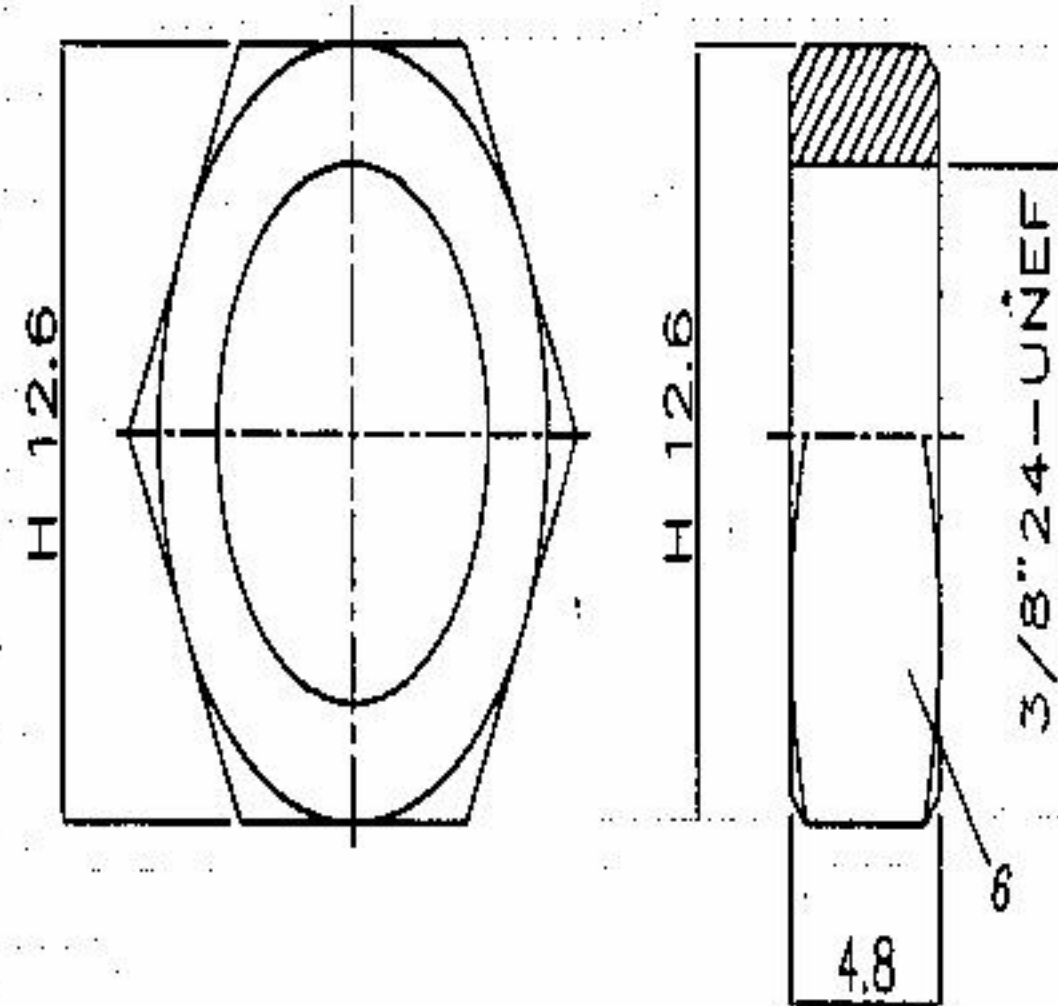

MOUNTING HOLE

TOP WILLING CO., LTD.

編號 ITEM NO.	B-235-1-ROHS		圖號 DRAWING NO.	B-235-1-ROHS		版次 EDITION	B 版	
電鍍 PLATING	NGD (50Ω)		日期 DATE	2007年11月19日		製圖 DRAWER	Lilian	
描述 DESCRIPTION	BNC STRAIGHT BULKHEAD JACK RECEPTACLE		單位 UNIT	mm	比例 SCALE	2.9:1		設計 DESIGN
	公差 TOLERANCE	0-0.5mm ± 0.10mm		0.5-8mm ± 0.20mm	認定 APPROVED	11/19		
		8-30mm ± 0.40mm		30-120mm ± 0.50mm				

NO	DESCRIPTION	QTY	ITEM NO.	MATERIAL	PLATING
1	BODY	1	B-235-1-ROHS	BRASS	NICKEL
2	DIELECTRIC	1	B-235-1	ABS	-
3	CENTER PIN	1	B-235-1	PHOSPHOR BRONZE	GOLD
4	PARTS	1	B-235-1-ROHS	BRASS	TIN
5	LOCK WASHER	1	B-235-1	MEDIUM CARBON STEEL	NICKEL
6	NUT	1	B-235-1-ROHS	BRASS	NICKEL

NGD: 1st N is Nickel for body. 2nd G is Gold for pin.
3rd D is POM for insulation.