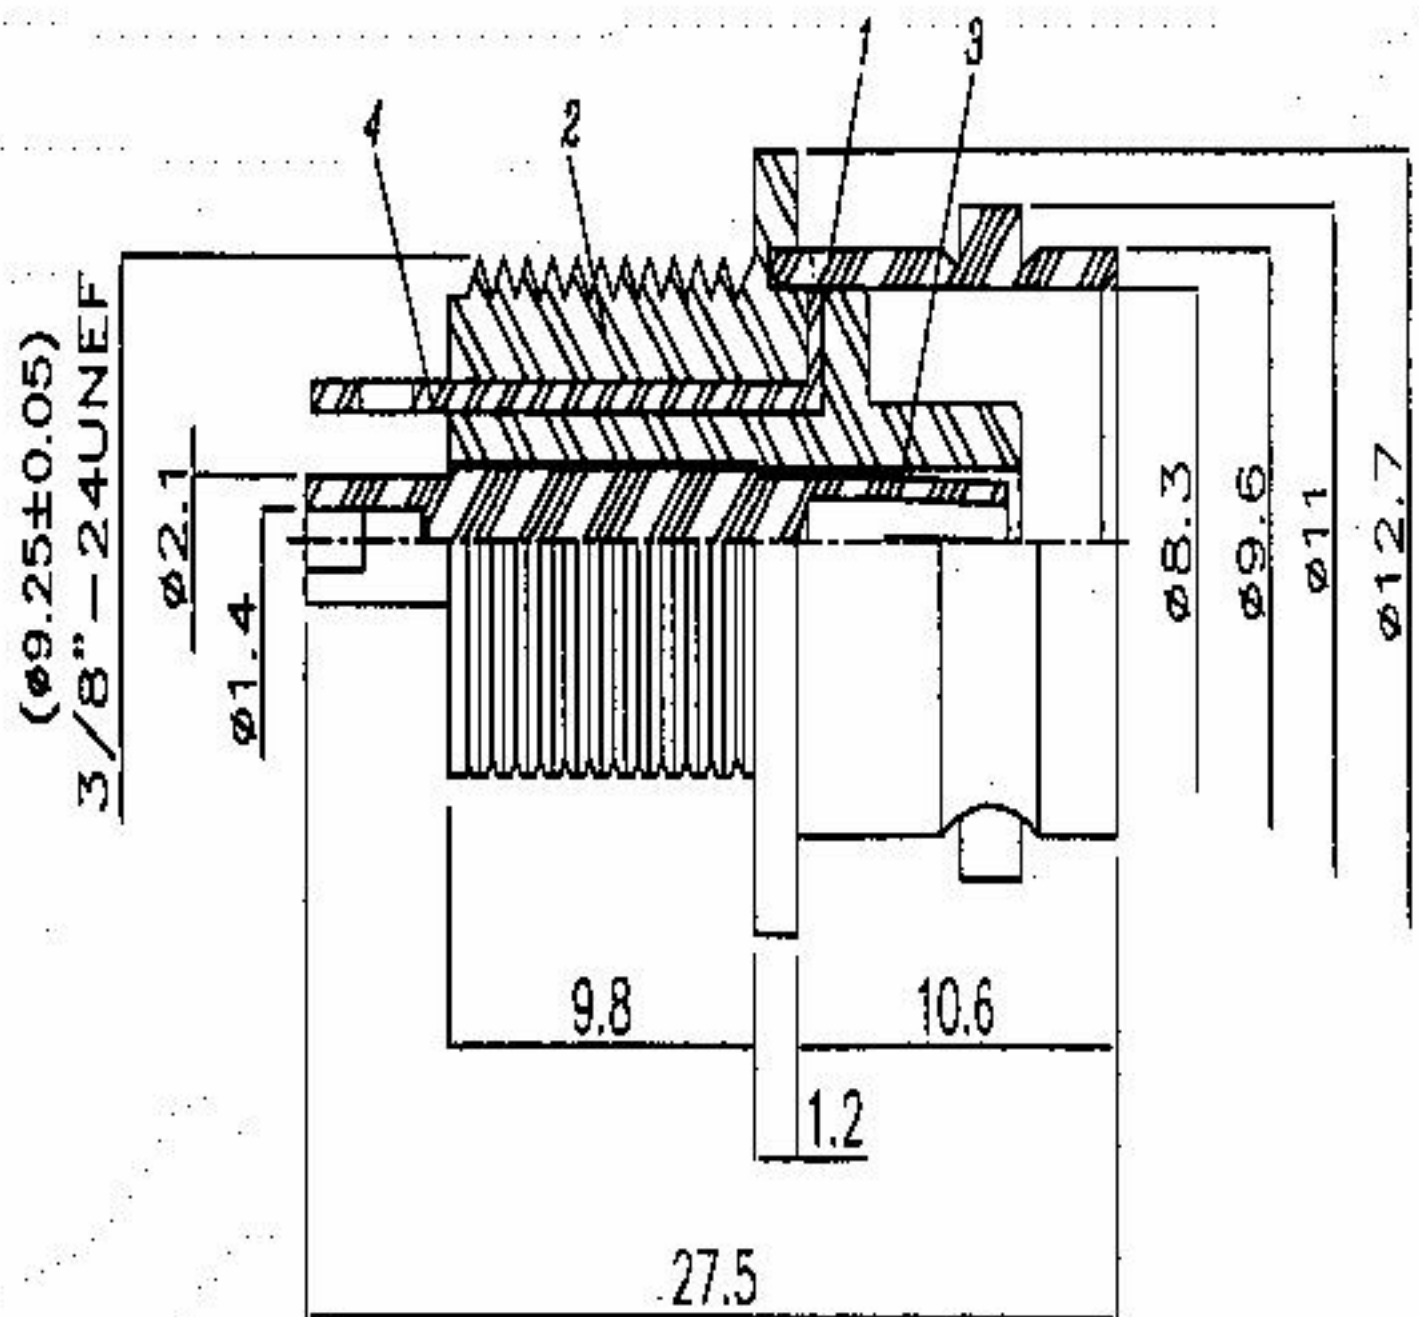

MOUNTING HOLE

TOP WILLING CO., LTD.

編號 ITEM NO.	B-235-1-ROHS		圖號 DRAWING NO.	B-235-1-ROHS		版次 EDITION	B 版	
電鍍 PLATING	NGD (50Ω)		日期 DATE	2007年11月19日		製圖 DRAWER	Lilian	
描述 DESCRIPTION	BNC STRAIGHT BULKHEAD JACK RECEPTACLE		單位 UNIT	mm	比例 SCALE	2.9:1		設計 DESIGN
	公差 TOLERANCE	0-0.5mm ± 0.10mm		0.5-8mm ± 0.20mm	認定 APPROVED	11/19		
		8-30mm ± 0.40mm		30-120mm ± 0.50mm				

NO	DESCRIPTION	QTY	ITEM NO.	MATERIAL	PLATING
1	BODY	1	B-235-1-ROHS	BRASS	NICKEL
2	DIELECTRIC	1	B-235-1	ABS	-
3	CENTER PIN	1	B-235-1	PHOSPHOR BRONZE	GOLD
4	PARTS	1	B-235-1-ROHS	BRASS	TIN
5	LOCK WASHER	1	B-235-1	MEDIUM CARBON STEEL	NICKEL
6	NUT	1	B-235-1-ROHS	BRASS	NICKEL

NGD: 1st N is Nickel for body. 2nd G is Gold for pin.
3rd D is POM for insulation.