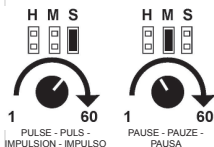

velleman® projects MK188

Wide timing range

Ruime tijdsinstelling
Large plage de délai
Großer Zeitbereich
Gran rango de tiempo

Easy time setting

Gemakkelijke tijdsinstelling
Facile à programmer
Einfach zu programmieren
Fácil de programar