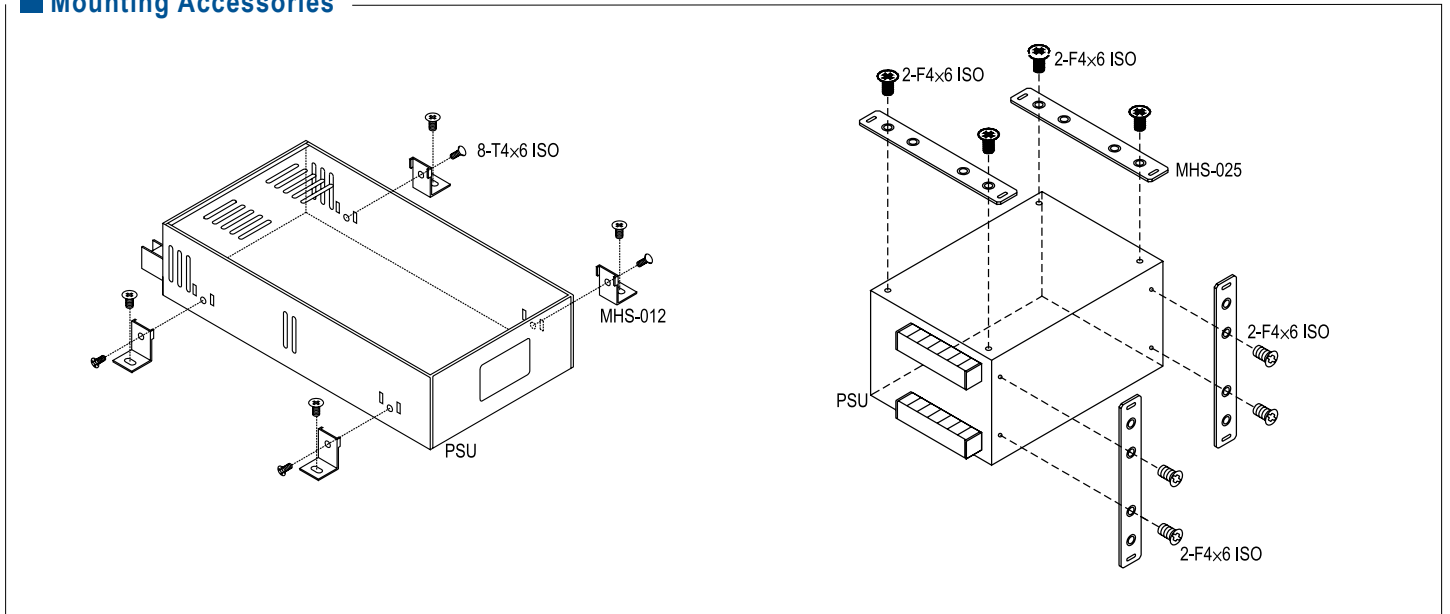

## DIN Rail Accessories

## Mounting Accessories

ITEM	Order No.	Case	Model
	DRL-01	903	S-40, D-30, T-30, .....
		905	S-15, S-25, .....
		931	RS-25, NES-15
		932	RS-35, NES-25
	DRL-02	901	S-50, S-60, D-60, .....
		902	S-100, S-100F, SD-100, .....
		906	S-150, SD-150, D-120, .....
		915	SP-100, .....
		916	SP-150, SP-200, .....
		920	SP-75, .....
	DRL-03	911	S-240, .....
		912	S-320, SP-320, .....
	DRP-01	901	All models
		902	
		903	
		906	
		911	
		912	
		931	
		932	

ITEM	Order No.	Case	Model
	DRP-02	905 / 915	S-15, S-25, ... / SP-100, ...
		916 / 920	SP-150, SP-200, ... / SP-75, ...
		928	USP-225, .....
	DRP-03	DRP-01	All models
		DRL-01~03	
	MHS-012	912, 915	S-201, S-320,
		916, 935	S-350, SP-100,
		939, 940	SP-150, SP-200, SP-320,
			SE-1000, MP450/650/1000
	MHS-013	919	PSP-500, SP-750,
		926	SE-600
	MHS-014	952	RSP-1000, SD-1000
	MHS-025	910	SP-500, PSP-600.....
	MHS-026	943	RSP-1500