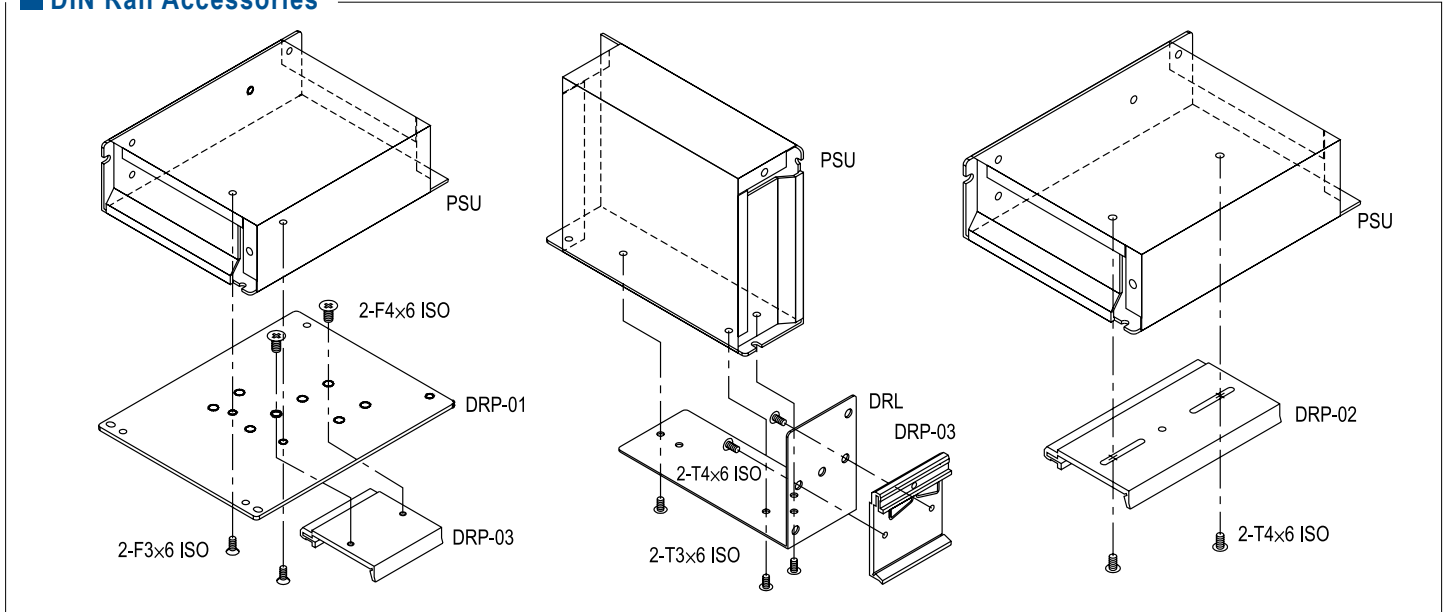

## DIN Rail Accessories

## Mounting Accessories

ITEM	Order No.	Case	Model
	DRL-01	903	S-40, D-30, T-30, .....
		905	S-15, S-25, .....
		931	RS-25, NES-15
		932	RS-35, NES-25
	DRL-02	901	S-50, S-60, D-60, .....
		902	S-100, S-100F, SD-100, .....
		906	S-150, SD-150, D-120, .....
		915	SP-100, .....
		916	SP-150, SP-200, .....
		920	SP-75, .....
	DRL-03	911	S-240, .....
		912	S-320, SP-320, .....
	DRP-01	901	All models
		902	
		903	
		906	
		911	
		912	
		931	
		932	

ITEM	Order No.	Case	Model
	DRP-02	905 / 915	S-15, S-25, ... / SP-100, ...
		916 / 920	SP-150, SP-200, ... / SP-75, ...
		928	USP-225, .....
	DRP-03	DRP-01	All models
		DRL-01~03	
	MHS-012	912, 915	S-201, S-320,
		916, 935	S-350, SP-100,
		939, 940	SP-150, SP-200, SP-320,
			SE-1000, MP450/650/1000
	MHS-013	919	PSP-500, SP-750,
		926	SE-600
	MHS-014	952	RSP-1000, SD-1000
	MHS-025	910	SP-500, PSP-600.....
	MHS-026	943	RSP-1500