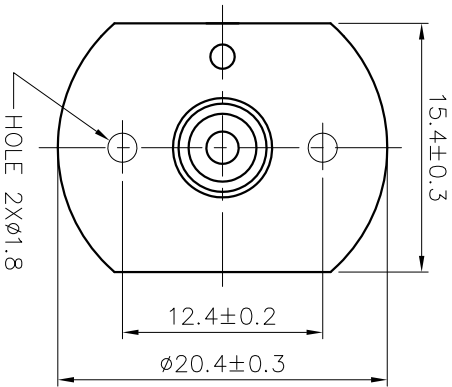

	轉速 R.P.M.	電流 Amps	轉矩 Grcm	效率 Eff(%)	輸出功率 W(out)	輸入功率 W(in)
堵住狀態 (Locked Rotor)	0	0.211	56.797	0	0.000	4.882
最大扭力 (Max-Torque)	0	0.211	56.797	0	0.000	4.882
最大效率 (Max-Efficiency)	5615	0.069	13.560	50	0.782	1.578
最大輸出功率(Max-W(out))	3831	0.114	27.175	41	1.069	2.639

扭力常數(Torque Constant): 300.7760
 馬達常數(Motor Constant): 18.4452

REV A0

DIRECTION OF ROTATION

- NOTE :
- 1.LENGTH OF SHAFT DIM "A" 42.0 mm.
 - 2.FRONT EXTENSION DIM "B" 13.4 mm.
 - 3.END PLAY : 0.05-0.60 mm.