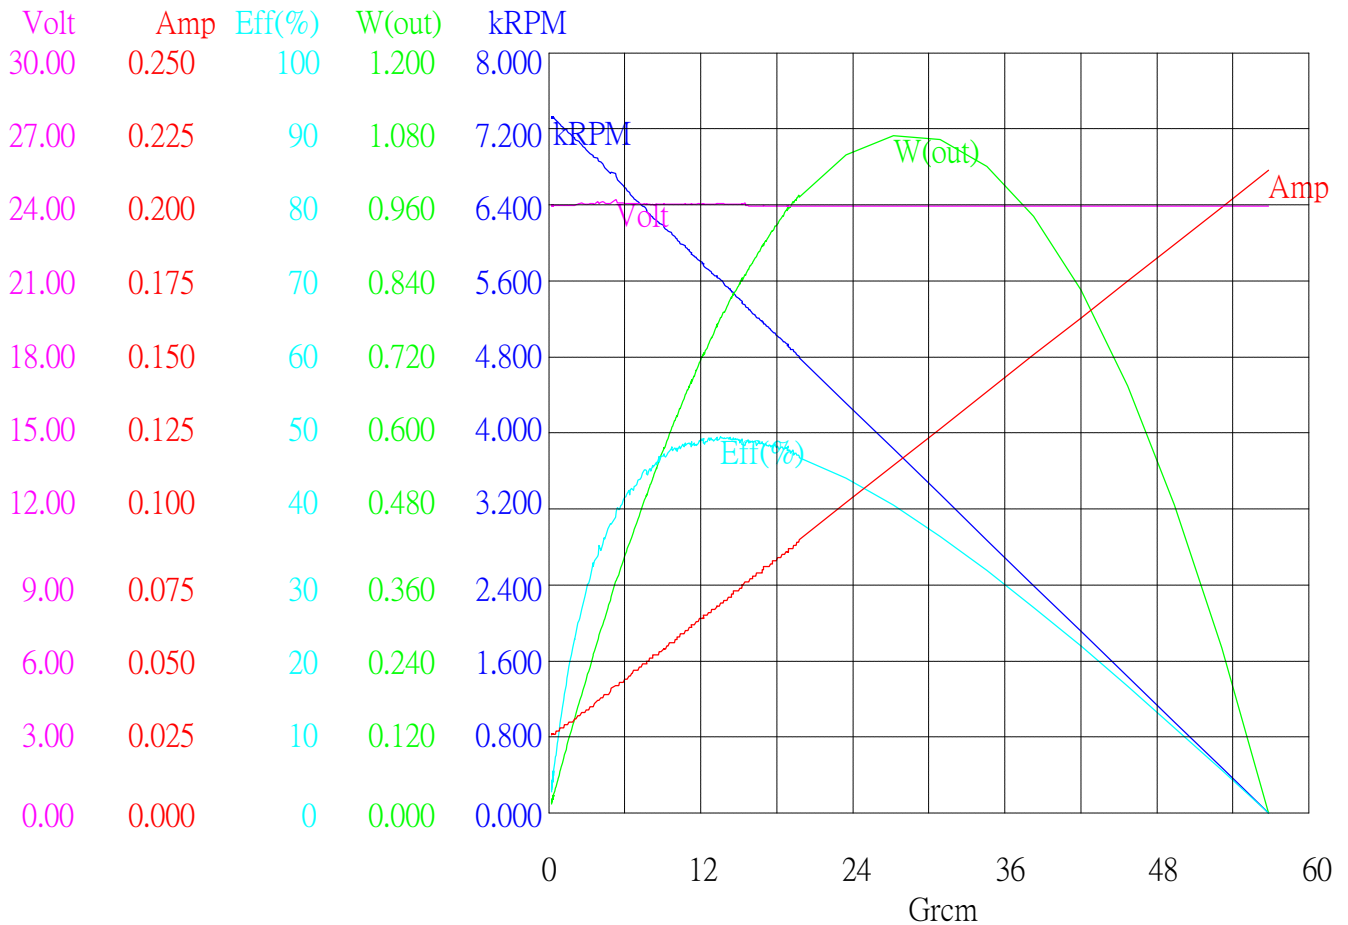

中貿有限公司 友貿電機廠 NICHIBO DC MOTOR

客戶名稱 (Customer) :
 資料檔名 (Filename) : 樣品DC130机种
 馬達型號 (Motor Model) : DC-130S-06840-NR/42
 額定電壓 (Voltage) : 24.0V
 額定輸出 (Rated Power Output) : 0.78W

實驗室溫度 (Ambient Temperature) : 25
 無載轉速 (No-Load R.P.M) : 7400
 無載電流 (No-Load Current) : 35mA
 啟動轉矩 (Started Torque) : 56.7g-cm
 測試日期 (Test Date) : 2015.09.02

	轉速 R.P.M.	電流 Amps	轉矩 Grcm	效率 Eff(%)	輸出功率 W(out)	輸入功率 W(in)
堵住狀態 (Locked Rotor)	0	0.211	56.797	0	0.000	4.882
最大扭力 (Max-Torque)	0	0.211	56.797	0	0.000	4.882
最大效率 (Max-Efficiency)	5615	0.069	13.560	50	0.782	1.578
最大輸出功率(Max-W(out))	3831	0.114	27.175	41	1.069	2.639

扭力常數(Torque Constant): 300.7760
 馬達常數(Motor Constant): 18.4452

REV A0

DIRECTION OF ROTATION

- NOTE :
- 1.LENGTH OF SHAFT DIM "A" 42.0 mm.
 - 2.FRONT EXTENSION DIM "B" 13.4 mm.
 - 3.END PLAY : 0.05-0.60 mm.