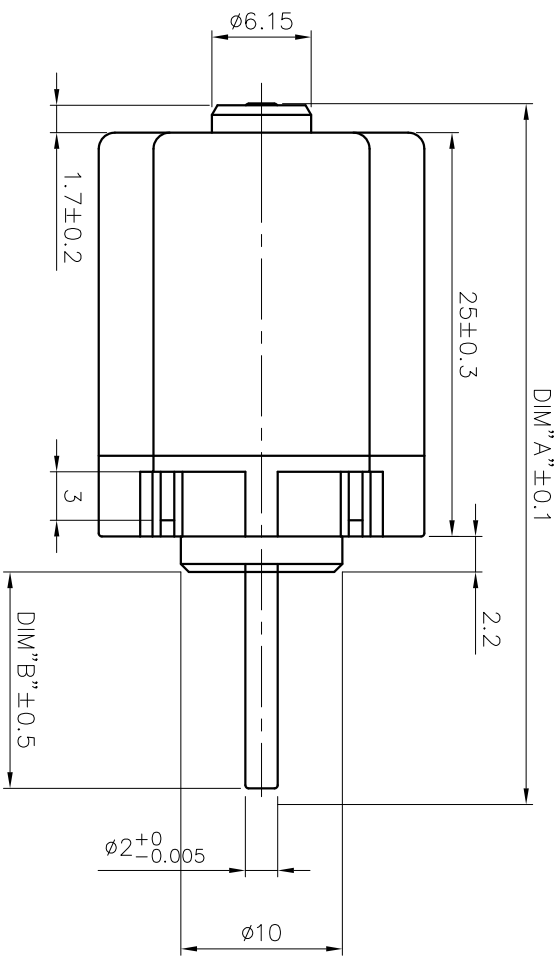

中貿有限公司 友貿電機廠 NICHIBO DC MOTOR

客戶名稱 (Customer) :
 資料檔名 (Filename) : 樣品DC130机种
 馬達型號 (Motor Model) : DC-130S-06840-NR/42
 額定電壓 (Voltage) : 24.0V
 額定輸出 (Rated Power Output) : 0.78W

實驗室溫度 (Ambient Temperature) : 25
 無載轉速 (No-Load R.P.M) : 7400
 無載電流 (No-Load Current) : 35mA
 啟動轉矩 (Started Torque) : 56.7g-cm
 測試日期 (Test Date) : 2015.09.02

	轉速 R.P.M.	電流 Amps	轉矩 Grcm	效率 Eff(%)	輸出功率 W(out)	輸入功率 W(in)
堵住狀態 (Locked Rotor)	0	0.211	56.797	0	0.000	4.882
最大扭力 (Max-Torque)	0	0.211	56.797	0	0.000	4.882
最大效率 (Max-Efficiency)	5615	0.069	13.560	50	0.782	1.578
最大輸出功率(Max-W(out))	3831	0.114	27.175	41	1.069	2.639

扭力常數(Torque Constant): 300.7760
 馬達常數(Motor Constant): 18.4452

REV A0

DIRECTION OF ROTATION

- NOTE :
- 1.LENGTH OF SHAFT DIM "A" 42.0 mm.
 - 2.FRONT EXTENSION DIM "B" 13.4 mm.
 - 3.END PLAY : 0.05-0.60 mm.