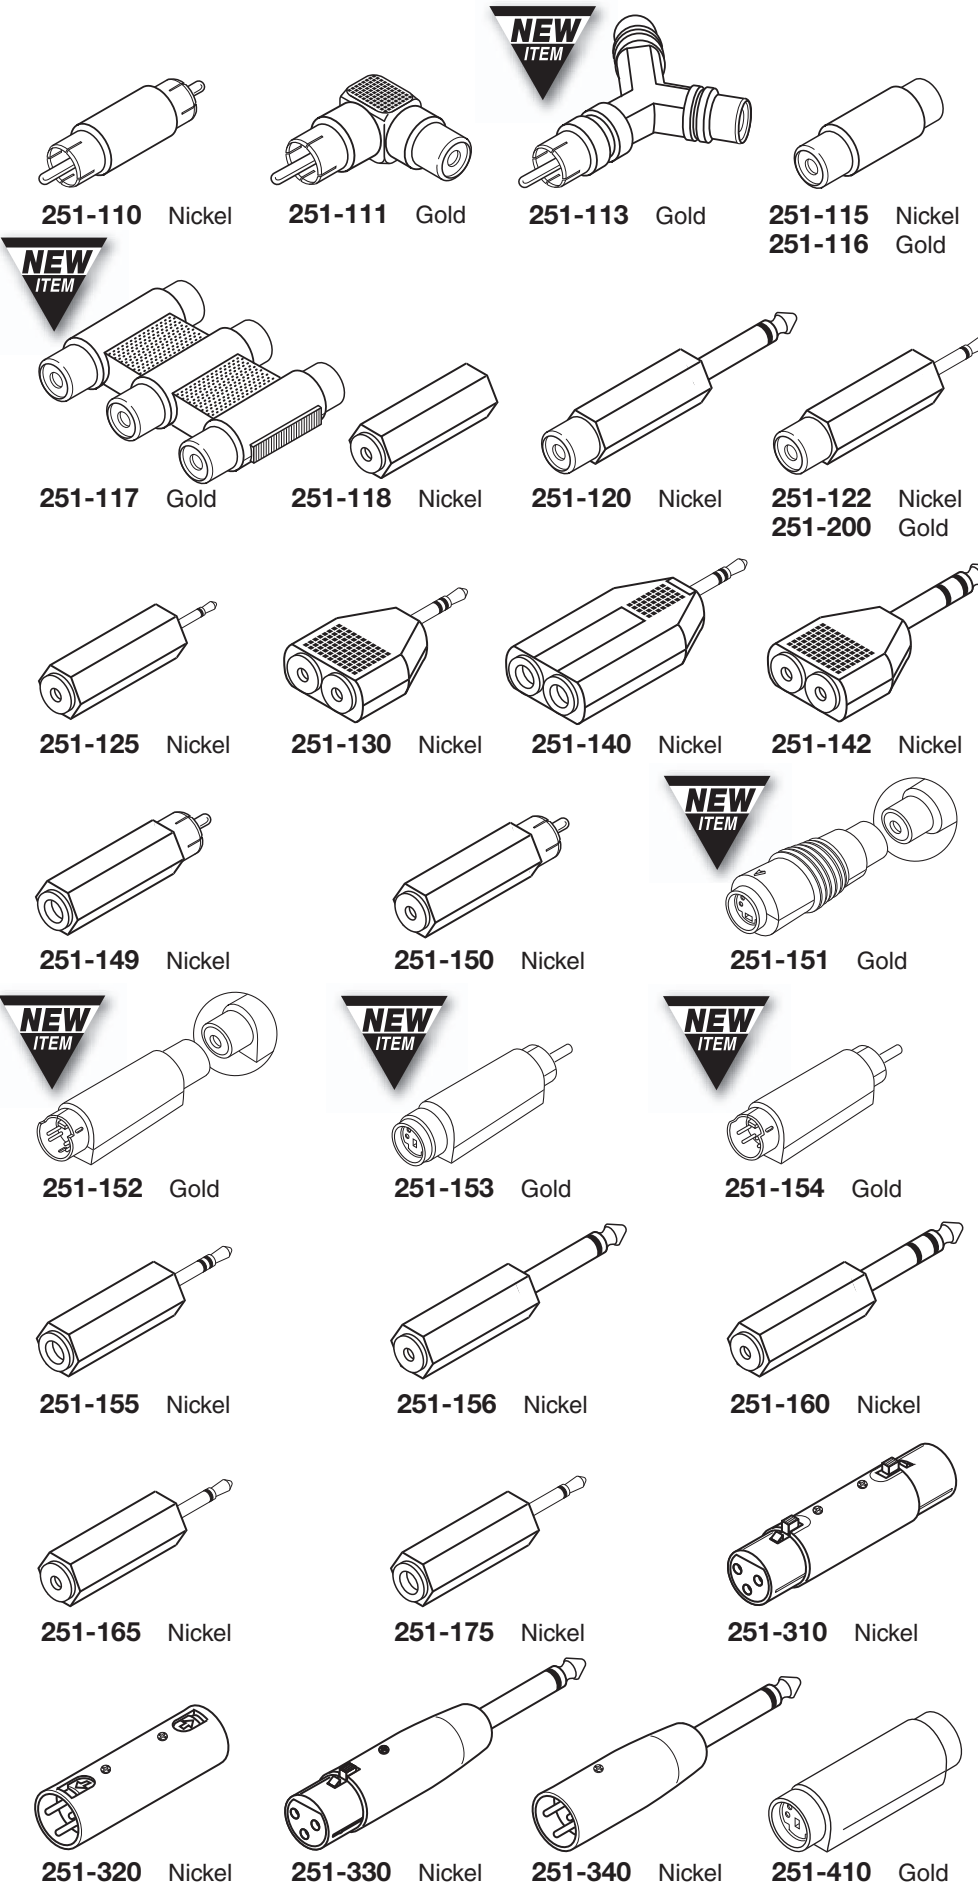

**Audio-Video Adapters**

Black Molded Plastic Construction  
Nickel- or Gold-Plated Contacts

- 251-110** Nickel
- 251-111** Gold
- 251-113** Gold
- 251-115** Nickel
- 251-116** Gold
- 251-117** Gold
- 251-118** Nickel
- 251-120** Nickel
- 251-122** Nickel
- 251-200** Gold
- 251-125** Nickel
- 251-130** Nickel
- 251-140** Nickel
- 251-142** Nickel
- 251-149** Nickel
- 251-150** Nickel
- 251-151** Gold
- 251-152** Gold
- 251-153** Gold
- 251-154** Gold
- 251-155** Nickel
- 251-156** Nickel
- 251-160** Nickel
- 251-165** Nickel
- 251-175** Nickel
- 251-310** Nickel
- 251-320** Nickel
- 251-330** Nickel
- 251-340** Nickel
- 251-410** Gold
- 260-700** Gold
- 260-710** Gold

- 251-110** RCA Coupler Plug-Plug
- 251-111** RCA Jack – RCA Plug 90° Connector
- 251-113** 2 x RCA Jack – RCA Plug
- 251-115** RCA Coupler Jack-Jack
- 251-116** RCA Coupler Jack-Jack
- 251-117** RGB RCA Coupler 3 x Jack – 3 x Jack
- 251-118** 3.5mm St-Jack – 3.5mm St Jack
- 251-120** RCA Jack to 1/4" Mono Plug
- 251-122** RCA Jack to 3.5mm Mono Plug
- 251-125** 3.5mm Mn-Jack – 2.5mm Mn-Plug
- 251-130** 2x3.5mm St-Jack – 3.5mm St-Plug
- 251-140** 2x1/4" St-Jack to 3.5mm St-Plug
- 251-142** 2x3.5mm St-Jacks to 1/4" St-Plug
- 251-149** 1/4" Mono Jack to RCA Plug
- 251-150** 3.5mm Mono Jack to RCA Plug
- 251-151** S-Video Jack – RCA Jack
- 251-152** S-Video Plug – RCA Jack
- 251-153** S-Video Jack – RCA Plug
- 251-154** S-Video Plug – RCA Plug
- 251-155** 1/4" St-Jack to 3.5mm St-Plug
- 251-156** 3.5mm Mn-Jack to 1/4" Mn-Plug
- 251-160** 3.5mm St-Jack to 1/4" St-Plug
- 251-165** 3.5mm St-Jack to 3.5mm Mn-Plug
- 251-175** 1/4" Mn-Jack to 3.5mm Mn-Plug
- 251-200** RCA Jack to 3.5mm Mn-Plug
- 251-310** 3C XLR Jack to XLR Jack
- 251-320** 3C XLR Plug to XLR Plug
- 251-330** 3C XLR Jack to 1/4" Mono Plug
- 251-340** 3C XLR Plug to 1/4" Mono Plug
- 251-410** 4-Pin Mini Din Jack to Jack
- 260-700** Toslink-Toslink Extension Adapter
- 260-710** Toslink to Mini-Plug Adapter