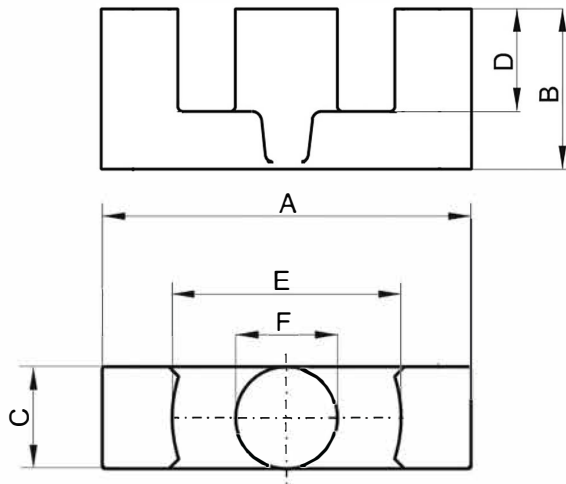

Jameco SKU 2325511

DIMENSIONS

(mm)	Nominal
A	29.0
B	17.0
C	11.4
D	12.6
E	20.1
F	9.9

AL	
2770	