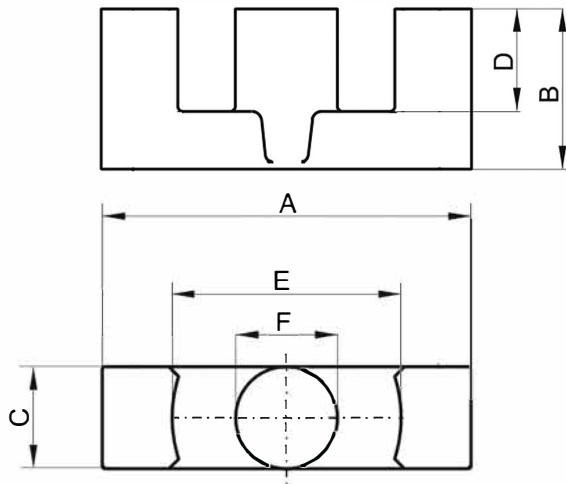

Jameco SKU 2325519

DIMENSIONS

(mm)	Nominal
A	29.0
B	17.0
C	11.4
D	12.6
E	20.1
F	9.9

AL	
2770	