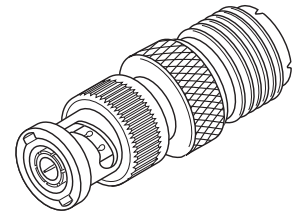

Commercial Grade BNC Series Connectors  
Suitable for Video and Headend Applications  
Nickel-Plated Brass/Zinc Construction  
Gold-Plated Contacts – Delrin Insulator

- 200-122** BNC Plug Twist-On for RG6 ◀ NEW
- 200-131** BNC Plug Crimp 2pc RG59
- 200-134** BNC Plug Crimp 2pc RG58
- 200-135** BNC Jack Crimp 2pc RG59/62
- 200-136** BNC Jack Crimp 2pc RG58
- 200-137** BNC Jack Crimp 2pc RG59 Plenum
- 200-138** BNC Plug Crimp 2pc RG59 Plenum
- 200-139** BNC Plug Crimp 2pc RG6
- 200-140** BNC Plug Crimp 3pc RG59 Plenum
- 200-141** BNC Plug Crimp 3pc RG6
- 200-142** BNC Plug Twist-On for RG59/62
- 200-143** BNC Plug Crimp 3pc RG59/62
- 200-144** BNC Plug Clamp for RG59/62
- 200-145** BNC Plug Crimp 3pc for RG58
- 200-146** BNC Plug Twist-On for RG58
- 200-147** BNC Plug Crimp 3pc RG58A/C  
Includes PVC and Plenum Ferrules
- 200-148** BNC Jack Isolated Panel Mount
- 200-156** BNC Jack Panel – 1/8" Holes

**200-131** RG59  
**200-134** RG58  
**200-138** RG59/62 Plenum  
**200-139** RG6

**200-135** RG59/62  
**200-136** RG58  
**200-137** RG59/62/Plenum

**200-140** RG59/62 Plenum  
**200-141** RG6  
**200-143** RG59/62  
**200-145** RG58  
**200-147** RG58A/C 2-Ferr.

**200-122** RG6  
**200-142** RG59/62  
**200-146** RG58

**200-144** RG59/62 UG260/U **200-148**

**200-156**

**200-130**

**200-132** UG255A/U

**200-155** UG274B/U

**200-133** UG491B/U

**200-150**

**200-165** UG492A/U

**200-158** UG306B/U

**200-160** UG914/U

**200-173**

**200-174** 50Ω 1% Chain  
**200-175** 50Ω 5%  
**200-176** 50Ω 1%  
**200-177** 75Ω 5%  
**200-178** 75Ω 1%  
**200-179** 93Ω 5%  
**200-180** 93Ω 1%