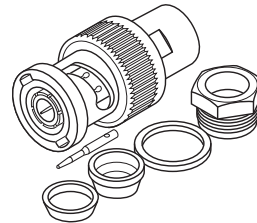

**BNC Series Adapters**

Commercial Grade BNC Series Adapters  
Suitable for Video and Headend Applications

- 200-130** F Jack to BNC Plug
- 200-132** UHF Jack to BNC Plug
- 200-133** BNC Coupler Plug-Plug
- 200-150** BNC Tee Adapter Jack-Jack-Jack
- 200-155** BNC Tee Adapter Jack-Plug-Jack
- 200-158** BNC Angle Adapter Jack-Plug
- 200-160** BNC Coupler Jack-Jack
- 200-165** BNC Coupler Jack-Jack Panel
- 200-173** RCA Jack to BNC Plug
- 200-174** BNC Terminator 50Ω 1% 1/2W  
with 6" Brass Chain
- 200-175** BNC Terminator 50Ω 5% 1/2W
- 200-176** BNC Terminator 50Ω 1% 1/2W
- 200-177** BNC Terminator 75Ω 5% 1/2W
- 200-178** BNC Terminator 75Ω 1% 1/2W
- 200-179** BNC Terminator 93Ω 5% 1/2W
- 200-180** BNC Terminator 93Ω 1% 1/2W
- 200-834** Mini-UHF Jack to BNC Plug

**200-131** RG59  
**200-134** RG58  
**200-138** RG59/62 Plenum  
**200-139** RG6

**200-135** RG59/62  
**200-136** RG58  
**200-137** RG59/62/Plenum

**200-140** RG59/62 Plenum  
**200-141** RG6  
**200-143** RG59/62  
**200-145** RG58  
**200-147** RG58A/C 2-Ferr.

**200-122** RG6  
**200-142** RG59/62  
**200-146** RG58

**200-144** RG59/62 UG260/U **200-148**

**200-156**

**200-130**

**200-132** UG255A/U

**200-155** UG274B/U

**200-133** UG491B/U

**200-150**