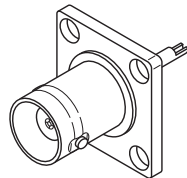

**BNC Series Adapters**

Commercial Grade BNC Series Adapters  
Suitable for Video and Headend Applications

- 200-130** F Jack to BNC Plug
- 200-132** UHF Jack to BNC Plug
- 200-133** BNC Coupler Plug-Plug
- 200-150** BNC Tee Adapter Jack-Jack-Jack
- 200-155** BNC Tee Adapter Jack-Plug-Jack
- 200-158** BNC Angle Adapter Jack-Plug
- 200-160** BNC Coupler Jack-Jack
- 200-165** BNC Coupler Jack-Jack Panel
- 200-173** RCA Jack to BNC Plug
- 200-174** BNC Terminator 50Ω 1% 1/2W  
with 6" Brass Chain
- 200-175** BNC Terminator 50Ω 5% 1/2W
- 200-176** BNC Terminator 50Ω 1% 1/2W
- 200-177** BNC Terminator 75Ω 5% 1/2W
- 200-178** BNC Terminator 75Ω 1% 1/2W
- 200-179** BNC Terminator 93Ω 5% 1/2W
- 200-180** BNC Terminator 93Ω 1% 1/2W
- 200-834** Mini-UHF Jack to BNC Plug

**200-131** RG59  
**200-134** RG58  
**200-138** RG59/62 Plenum  
**200-139** RG6

**200-135** RG59/62  
**200-136** RG58  
**200-137** RG59/62/Plenum

**200-140** RG59/62 Plenum  
**200-141** RG6  
**200-143** RG59/62  
**200-145** RG58  
**200-147** RG58A/C 2-Ferr.

**200-122** RG6  
**200-142** RG59/62  
**200-146** RG58

**200-144** RG59/62 UG260/U **200-148**

**200-156**

**200-130**

**200-132** UG255A/U

**200-155** UG274B/U

**200-133** UG491B/U

**200-150**