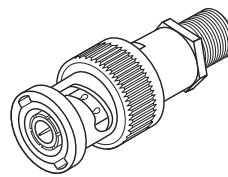

**BNC Series Adapters**

Commercial Grade BNC Series Adapters  
Suitable for Video and Headend Applications

- 200-130** F Jack to BNC Plug
- 200-132** UHF Jack to BNC Plug
- 200-133** BNC Coupler Plug-Plug
- 200-150** BNC Tee Adapter Jack-Jack-Jack
- 200-155** BNC Tee Adapter Jack-Plug-Jack
- 200-158** BNC Angle Adapter Jack-Plug
- 200-160** BNC Coupler Jack-Jack
- 200-165** BNC Coupler Jack-Jack Panel
- 200-173** RCA Jack to BNC Plug
- 200-174** BNC Terminator 50Ω 1% 1/2W  
with 6" Brass Chain
- 200-175** BNC Terminator 50Ω 5% 1/2W
- 200-176** BNC Terminator 50Ω 1% 1/2W
- 200-177** BNC Terminator 75Ω 5% 1/2W
- 200-178** BNC Terminator 75Ω 1% 1/2W
- 200-179** BNC Terminator 93Ω 5% 1/2W
- 200-180** BNC Terminator 93Ω 1% 1/2W
- 200-834** Mini-UHF Jack to BNC Plug

**200-131** RG59  
**200-134** RG58  
**200-138** RG59/62 Plenum  
**200-139** RG6

**200-135** RG59/62  
**200-136** RG58  
**200-137** RG59/62/Plenum

**200-140** RG59/62 Plenum  
**200-141** RG6  
**200-143** RG59/62  
**200-145** RG58  
**200-147** RG58A/C 2-Ferr.

**200-122** RG6  
**200-142** RG59/62  
**200-146** RG58

**200-144** RG59/62 UG260/U **200-148**

**200-156**

**200-130**

**200-132** UG255A/U

**200-155** UG274B/U

**200-133** UG491B/U

**200-150**