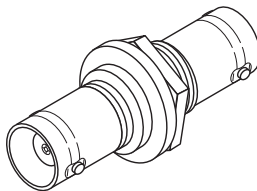

Commercial Grade BNC Series Connectors  
Suitable for Video and Headend Applications  
Nickel-Plated Brass/Zinc Construction  
Gold-Plated Contacts – Delrin Insulator

- 200-122** BNC Plug Twist-On for RG6 ◀ NEW
- 200-131** BNC Plug Crimp 2pc RG59
- 200-134** BNC Plug Crimp 2pc RG58
- 200-135** BNC Jack Crimp 2pc RG59/62
- 200-136** BNC Jack Crimp 2pc RG58
- 200-137** BNC Jack Crimp 2pc RG59 Plenum
- 200-138** BNC Plug Crimp 2pc RG59 Plenum
- 200-139** BNC Plug Crimp 2pc RG6
- 200-140** BNC Plug Crimp 3pc RG59 Plenum
- 200-141** BNC Plug Crimp 3pc RG6
- 200-142** BNC Plug Twist-On for RG59/62
- 200-143** BNC Plug Crimp 3pc RG59/62
- 200-144** BNC Plug Clamp for RG59/62
- 200-145** BNC Plug Crimp 3pc for RG58
- 200-146** BNC Plug Twist-On for RG58
- 200-147** BNC Plug Crimp 3pc RG58A/C  
Includes PVC and Plenum Ferrules
- 200-148** BNC Jack Isolated Panel Mount
- 200-156** BNC Jack Panel – 1/8" Holes

**200-122** RG6  
**200-142** RG59/62  
**200-146** RG58

**200-144** RG59/62 UG260/U **200-148**

**200-156**

**200-130**

**200-132** UG255A/U

**200-155** UG274B/U

**200-133** UG491B/U

**200-150**

**200-165** UG492A/U

**200-158** UG306B/U

**200-160** UG914/U

**200-173**

**200-174** 50Ω 1% Chain  
**200-175** 50Ω 5%  
**200-176** 50Ω 1%  
**200-177** 75Ω 5%  
**200-178** 75Ω 1%  
**200-179** 93Ω 5%  
**200-180** 93Ω 1%