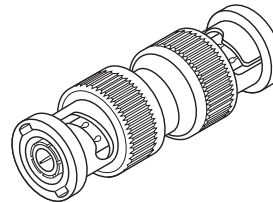

Commercial Grade BNC Series Connectors  
Suitable for Video and Headend Applications  
Nickel-Plated Brass/Zinc Construction  
Gold-Plated Contacts – Delrin Insulator

- 200-122** BNC Plug Twist-On for RG6 ◀ NEW
- 200-131** BNC Plug Crimp 2pc RG59
- 200-134** BNC Plug Crimp 2pc RG58
- 200-135** BNC Jack Crimp 2pc RG59/62
- 200-136** BNC Jack Crimp 2pc RG58
- 200-137** BNC Jack Crimp 2pc RG59 Plenum
- 200-138** BNC Plug Crimp 2pc RG59 Plenum
- 200-139** BNC Plug Crimp 2pc RG6
- 200-140** BNC Plug Crimp 3pc RG59 Plenum
- 200-141** BNC Plug Crimp 3pc RG6
- 200-142** BNC Plug Twist-On for RG59/62
- 200-143** BNC Plug Crimp 3pc RG59/62
- 200-144** BNC Plug Clamp for RG59/62
- 200-145** BNC Plug Crimp 3pc for RG58
- 200-146** BNC Plug Twist-On for RG58
- 200-147** BNC Plug Crimp 3pc RG58A/C  
Includes PVC and Plenum Ferrules
- 200-148** BNC Jack Isolated Panel Mount
- 200-156** BNC Jack Panel – 1/8" Holes

**200-131** RG59  
**200-134** RG58  
**200-138** RG59/62 Plenum  
**200-139** RG6

**200-135** RG59/62  
**200-136** RG58  
**200-137** RG59/62/Plenum

**200-140** RG59/62 Plenum  
**200-141** RG6  
**200-143** RG59/62  
**200-145** RG58  
**200-147** RG58A/C 2-Ferr.

**200-122** RG6  
**200-142** RG59/62  
**200-146** RG58

**200-144** RG59/62 UG260/U **200-148**

**200-156**

**200-130**

**200-132** UG255A/U

**200-155** UG274B/U

**200-133** UG491B/U

**200-150**

**200-165** UG492A/U

**200-158** UG306B/U

**200-160** UG914/U

**200-173**

**200-174** 50Ω 1% Chain  
**200-175** 50Ω 5%  
**200-176** 50Ω 1%  
**200-177** 75Ω 5%  
**200-178** 75Ω 1%  
**200-179** 93Ω 5%  
**200-180** 93Ω 1%