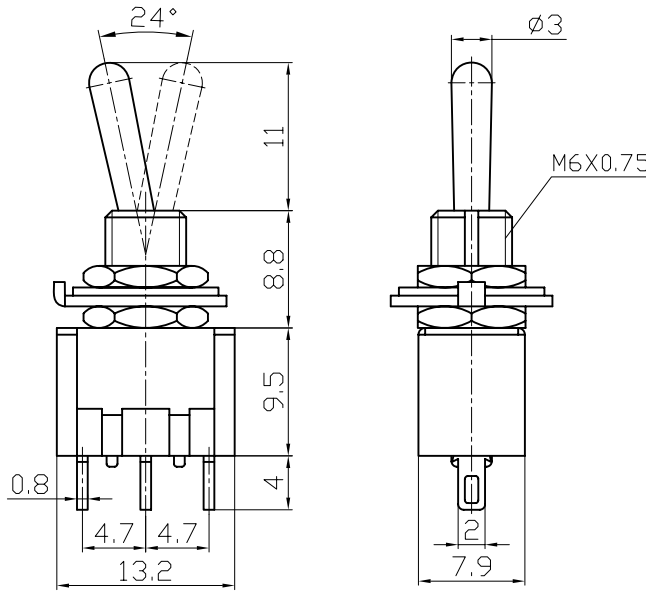

小型钮子开关

Miniature Toggle Switch

型号(TYPE):66-1202

技术特性 (Specification)

- 规格 (Rating):6A 125V AC; 3A 250V AC
- 接触电阻(Contact R):20mΩ max
- 绝缘电阻(Insulation R):500V DC 1000MΩ min
- 耐电压 (Dielectric Strength):1 Minute 1500V AC
- 操作温度(Operating Temperature):-25℃~+85℃
- 电气寿命(Electrical Life):10, 000 Cycles

外型图 (Outline Drawing)

安装尺寸 (Mounting)

电路图 (Circuitry)

制图:

审核:

批准:

日期:

日期: